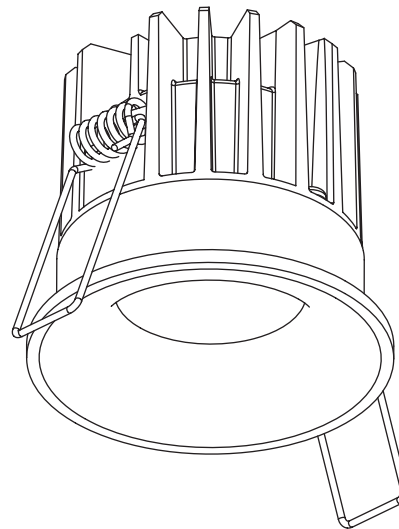

**PONY WHITE****ИНСТРУКЦИЯ ПО УСТАНОВКЕ**

Подключение: 220 В  
 Мощность потребления: 7 Вт  
 Световой поток: 550 Лм  
 Угол света: 46°  
 Цветовая температура: 3000 К  
 Цветопередача: 90+  
 Диммирование: TRIAC