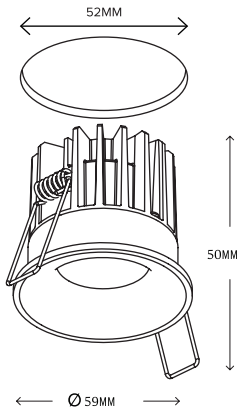

**PONY WHITE****ИНСТРУКЦИЯ ПО УСТАНОВКЕ**

Подключение: 220 В  
 Мощность потребления: 7 Вт  
 Световой поток: 550 Лм  
 Угол света: 46°  
 Цветовая температура: 3000 К  
 Цветопередача: 90+  
 Диммирование: TRIAC