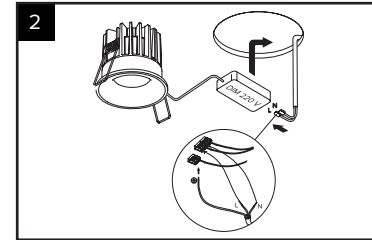

Эл. оборудование, не помещать в мусорные контейнеры

Этот продукт согласен с директивами CE

**ГАРАНТИЙНЫЕ УСЛОВИЯ:**

На все потолочные светильники (включая светодиод и источник питания) предоставляется гарантия 5 лет, при условии установки сертифицированными специалистами. Гарантийное обслуживание производится при наличии любого документа, подтверждающего покупку товара с отметкой даты приобретения. Производитель не несет ответственность за ущерб, нанесенный в результате неправильного использования светильника или использование его не по назначению.