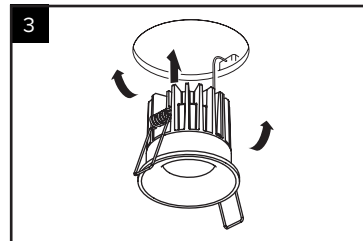

Подключение: 220 В
Мощность потребления: 7 Вт
Световой поток: 550 Лм
Угол света: 46°
Цветовая температура: 3000 К
Цветопередача: 90+
Диммирование: TRIAC

Совместимость вашего диммера вы можете уточнить в фирменных магазинах LEDMONSTER.

В комплекте надежный источник питания, исключает пульсацию света.

IP54

Этот продукт имеет степень защиты IP54

Электрооборудование защиты класса 3

Эл. оборудование, не помещать в мусорные контейнеры

Этот продукт согласен с директивами CE