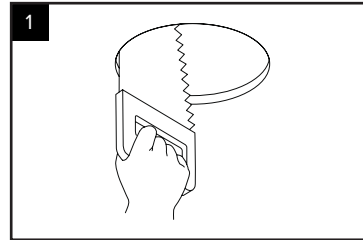

Подключение: 220 В
Мощность потребления: 7 Вт
Световой поток: 550 Лм
Угол света: 46°
Цветовая температура: 3000 К
Цветопередача: 90+
Диммирование: TRIAC

Совместимость вашего диммера вы можете уточнить в фирменных магазинах LEDMONSTER.

В комплекте надежный источник питания, исключает пульсацию света.

IP54

Этот продукт имеет степень защиты IP54

Электрооборудование защиты класса 3

Эл. оборудование, не помещать в мусорные контейнеры

Этот продукт согласен с директивами CE