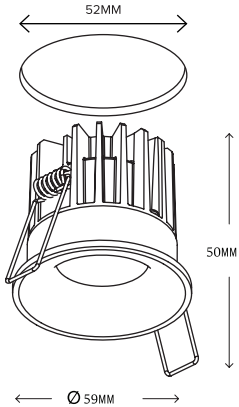

**PONY BLACK**

ИНСТРУКЦИЯ ПО УСТАНОВКЕ

Подключение: 220 В  
 Мощность потребления: 7 Вт  
 Световой поток: 550 Лм  
 Угол света: 46°  
 Цветовая температура: 3000 К  
 Цветопередача: 90+  
 Диммирование: TRIAC