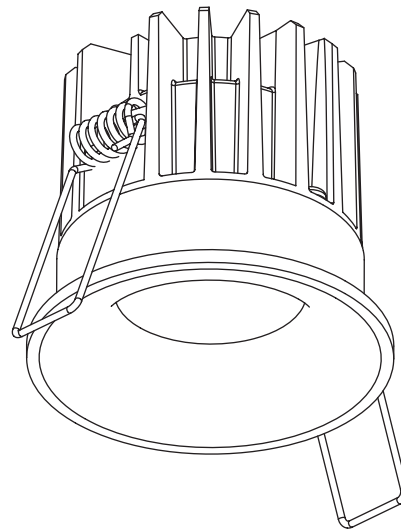

**PONY BLACK**

ИНСТРУКЦИЯ ПО УСТАНОВКЕ

Подключение: 220 В  
 Мощность потребления: 7 Вт  
 Световой поток: 550 Лм  
 Угол света: 46°  
 Цветовая температура: 3000 К  
 Цветопередача: 90+  
 Диммирование: TRIAC