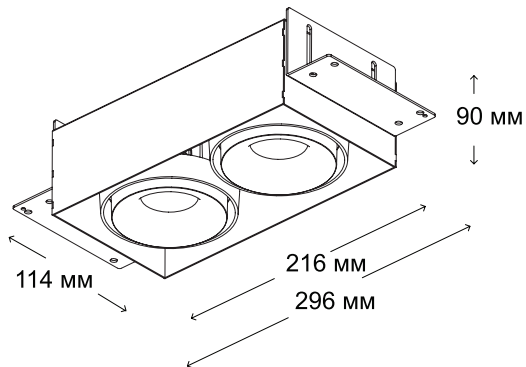

### ТЕХНИЧЕСКИЕ ХАРАКТЕРИСТИКИ

Подключение:	220 В
Мощность потребления:	23.4 Вт
Световой поток:	2600 Лм
Угол света:	50°
Цветовая температура:	3000 К
Цветовая передача:	97 Ra
Диммирование:	да

Совместимость вашего диммера вы можете уточнить в фирменных магазинах LEDMONSTER.