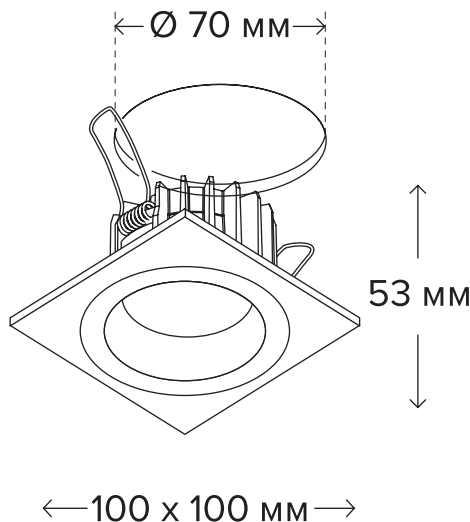

### ТЕХНИЧЕСКИЕ ХАРАКТЕРИСТИКИ

Подключение:	220 В
Мощность потребления:	11.7 Вт
Световой поток:	1300 Лм
Угол света:	50°
Цветовая температура:	3000 К
Цветовая передача:	97 Ra
Диммирование:	да

Совместимость вашего диммера вы можете уточнить в фирменных магазинах LEDMONSTER.